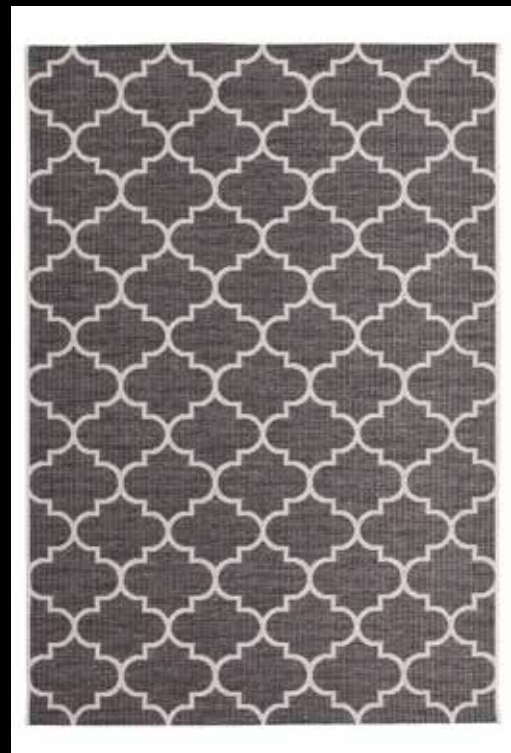

200 x 290, 160 x 230, 120 x 170, 80 x 150, 60 x 110

SUS 600 Beige

SUS 600 Grey

SUS 604 Beige

Sunset. LALEE HOME.

94

SUS 604 Beige

SUS 604 Grey