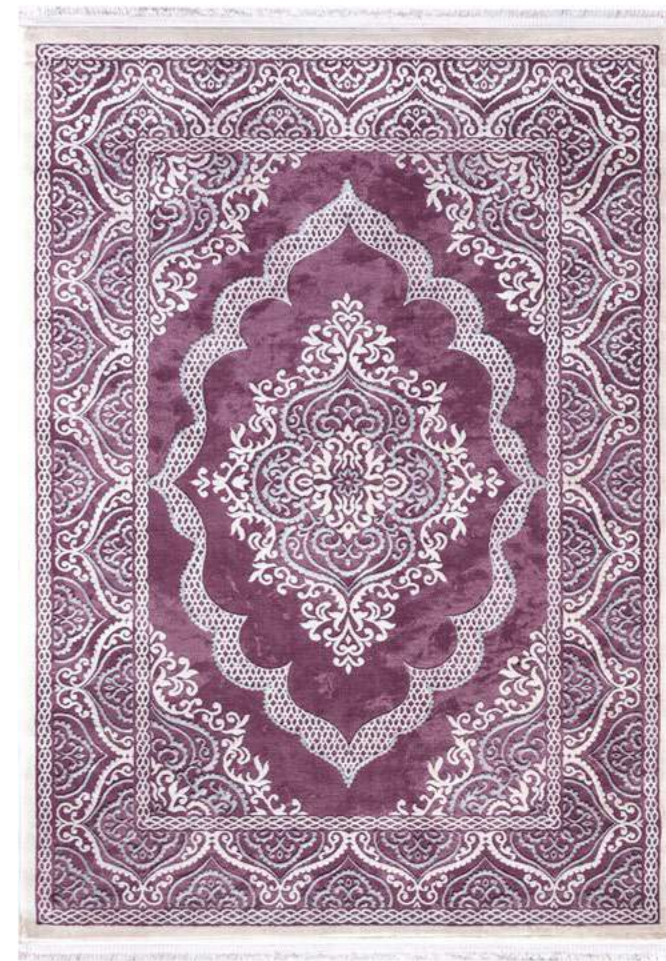

128RA Lila

080x150 | 080x300 | 120x180 | 160x230 | 200x290

Astana

collection

103SA Beige

103SA Grey

103SA Lila

080x150 | 080x300 | 120x180 | 160x230 | 200x290