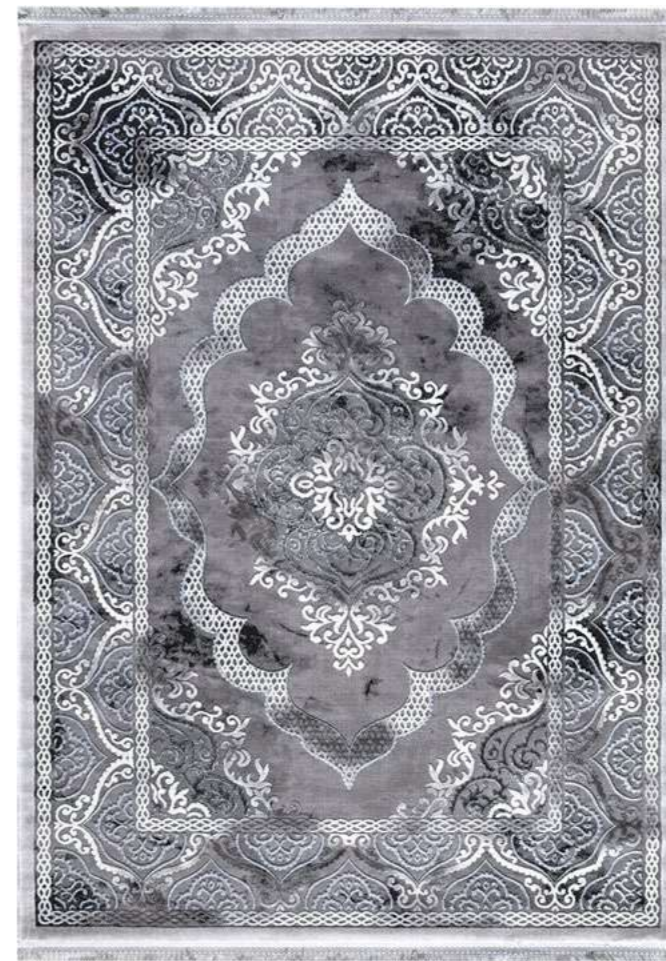

128RA Lila

080x150 | 080x300 | 120x180 | 160x230 | 200x290

Astana

collection

103SA Beige

103SA Grey

103SA Lila

080x150 | 080x300 | 120x180 | 160x230 | 200x290