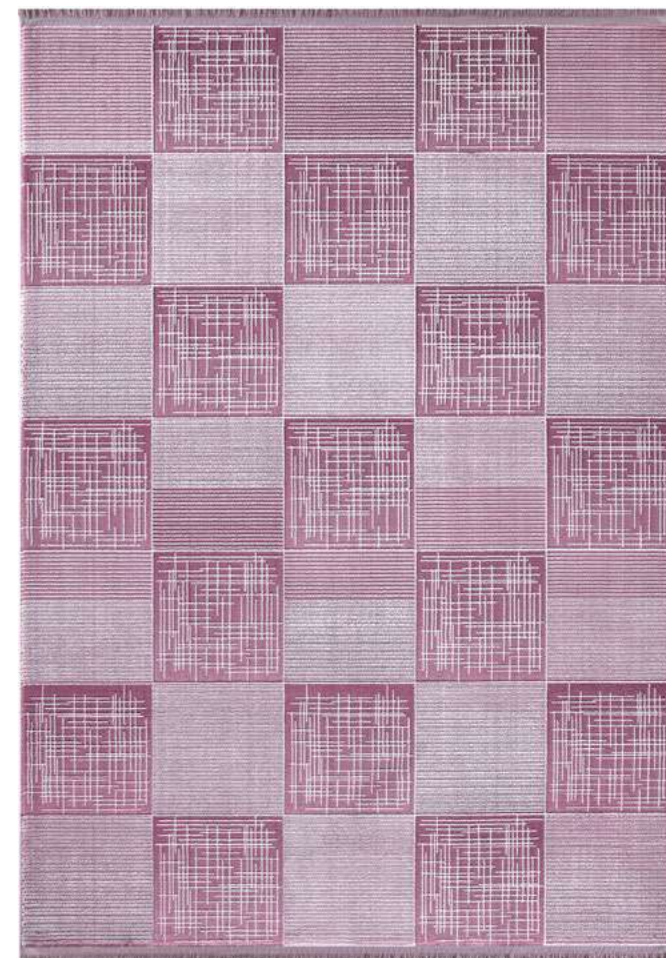

080x150 | 080x300 | 120x180 | 160x230 | 200x290

Astana

collection

128JA Beige

128JA Grey

 128JA Lila

080x150 | 080x300 | 120x180 | 160x230 | 200x290

Astana