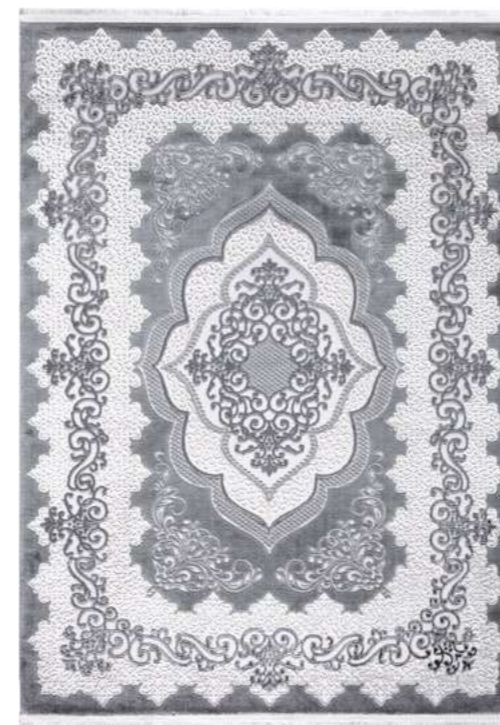

Mood

collection

080x150 | 080x300 | 120x180 | 160x230 | 200x290

Mood

collection

F216A Grey

080x150 | 080x300 | 120x180 | 160x230 | 200x290