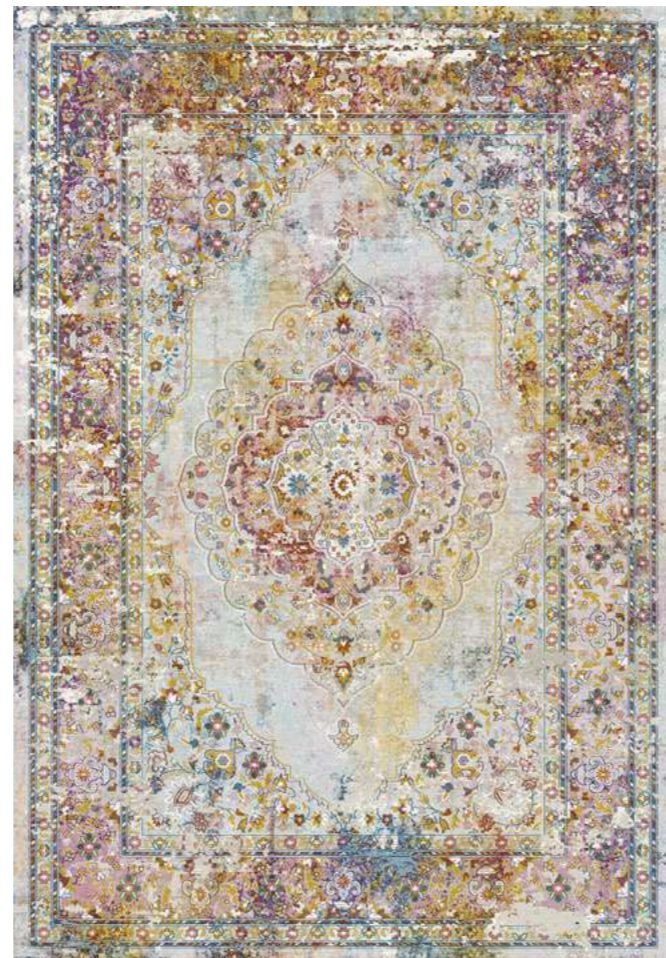

603-01 Keshan