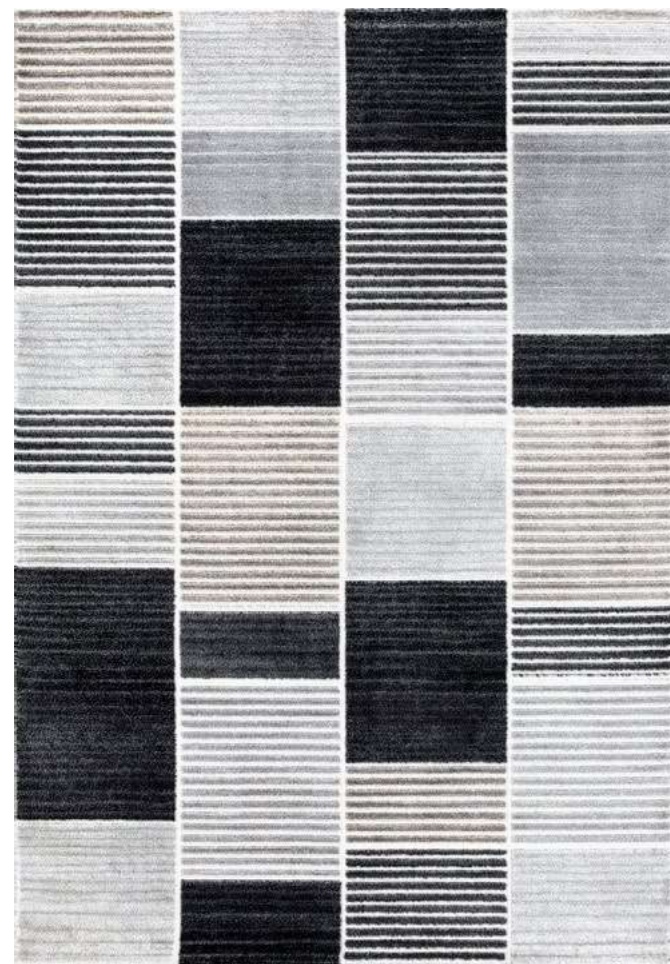

124CA Brown

6258A Beige

6258A Grey

Tanca

collection

129 HA Black

129 HA Beige

080x150 | 080x300 | 120x180 | 160x230 | 200x290