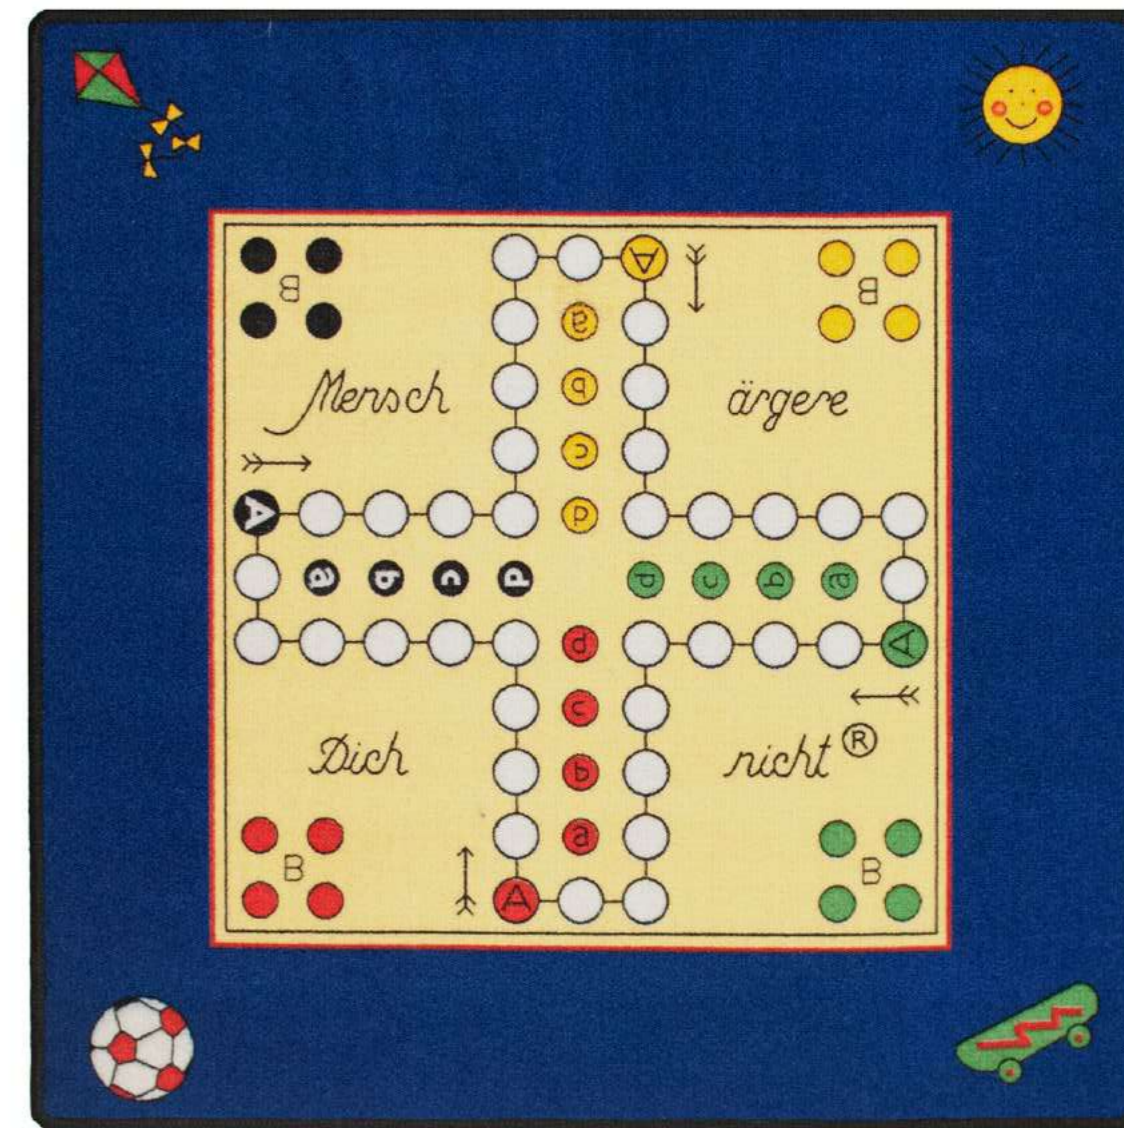

Mensch

collection