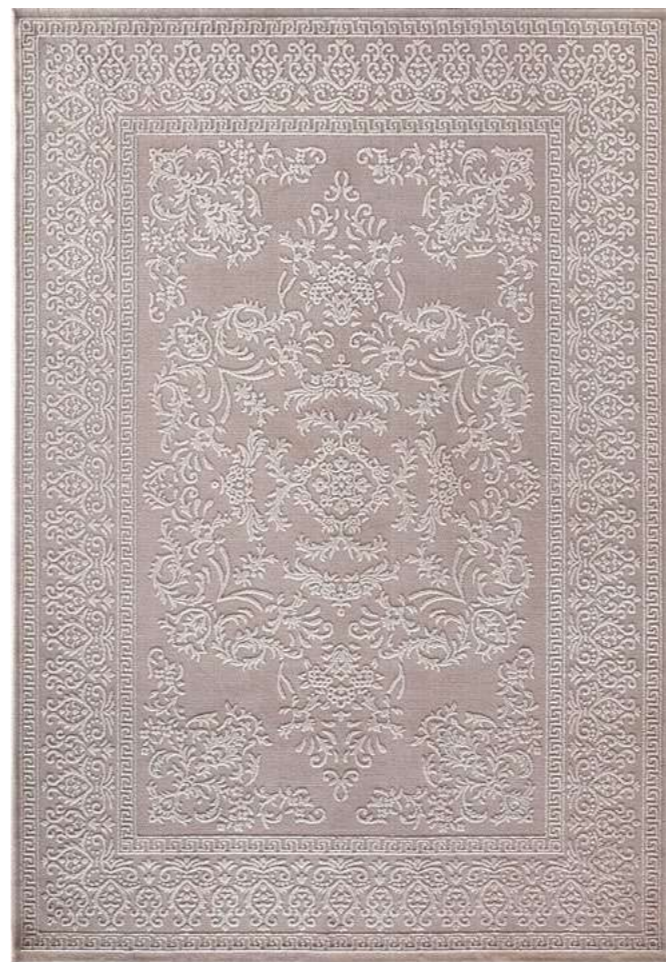

FL10A Beige