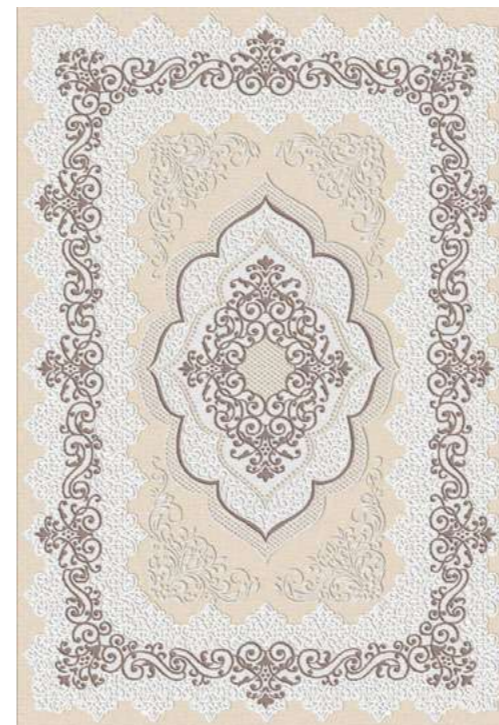

Mood

collection

5741A Dark Beige

5741A Grey

5741B Grey

080x150 | 080x300 | 120x180 | 160x230 | 200x290

Mood

collection